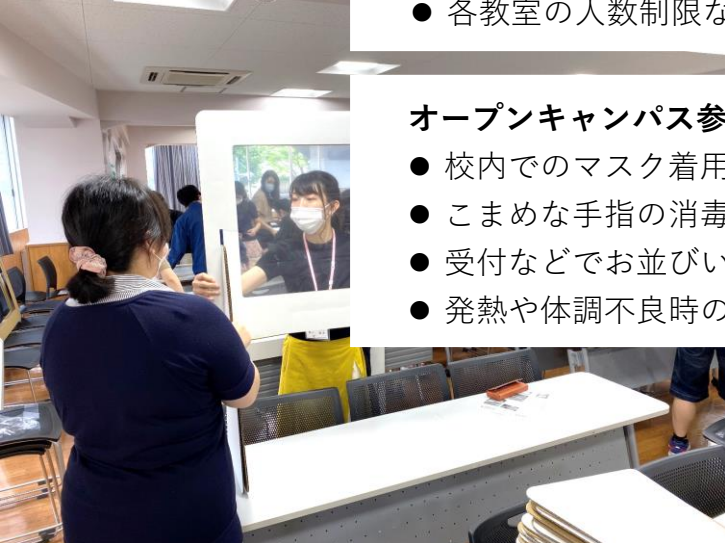

# セムイ学園

SEMUI Learning Institute since 1976

コロナ禍でも  
安心して学べる環境を目指し  
感染拡大防止に努めます。

### 本校の取り組み

- マスク着用と手指の消毒
- 毎日の検温実施と健康管理の徹底
- ドアノブやエレベータボタン、教室の机や椅子の消毒
- 教室や実習室での換気の実施
- 階段の一方通行利用  
(東階段：上り、西階段：下り)
- エレベーター内での間隔確保
- 各教室の人数制限など(収容定員の50%程度)